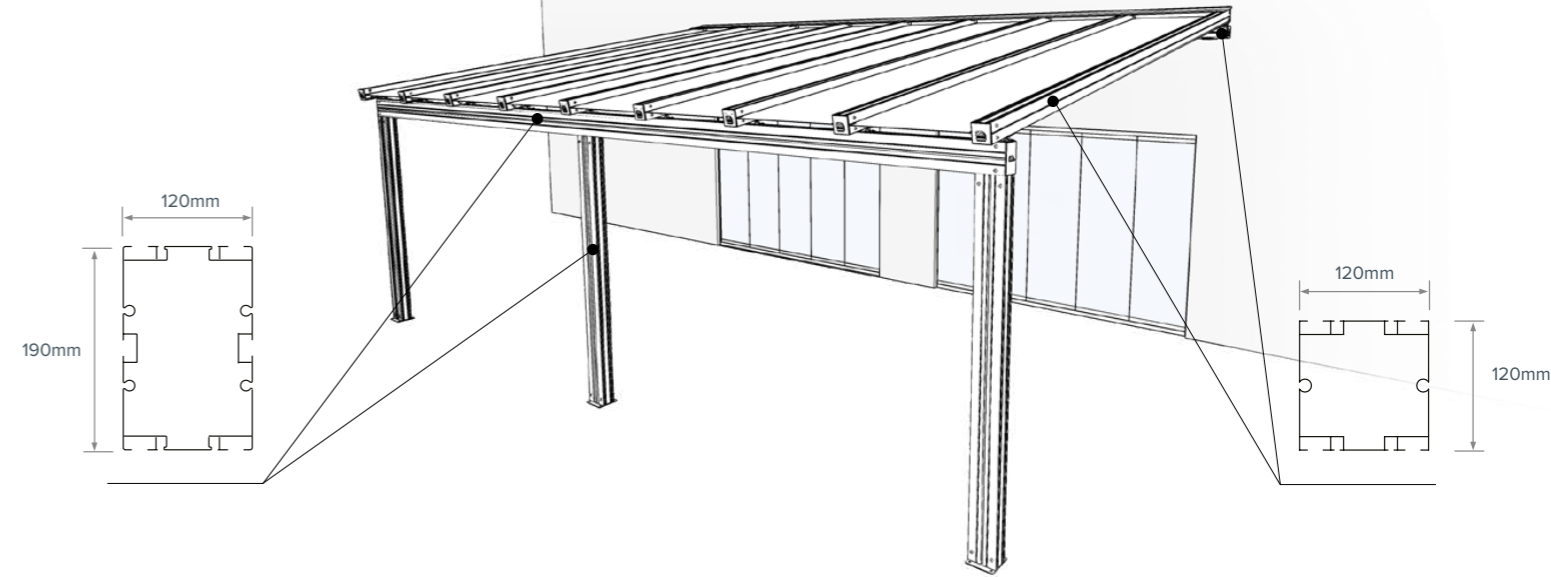

# EGS THE VENICE - DIMENSIONS

\*Projection varies based on the roof rafters slope

MAX DIMENSIONS														
A*	2 PILLARS			3 PILLARS						4 PILLARS			H1	Htot
	B** (cm)			B** (cm)						B** (cm)				
	300	300	400	500	500	600	700	800	900	1000	1000	1100	1200	250
350	300	400	500	500	600	700	800	900	1000	1000	1100	1200	250	*
400	300	400	500	500	600	700	800	900	1000	1000	1100	1200	250	*
450	300	400	500	500	600	700	800	900	1000	1000	1100	1200	250	*
500	300	400	500	500	600	700	800	900	1000	1000	1100	1200	250	*