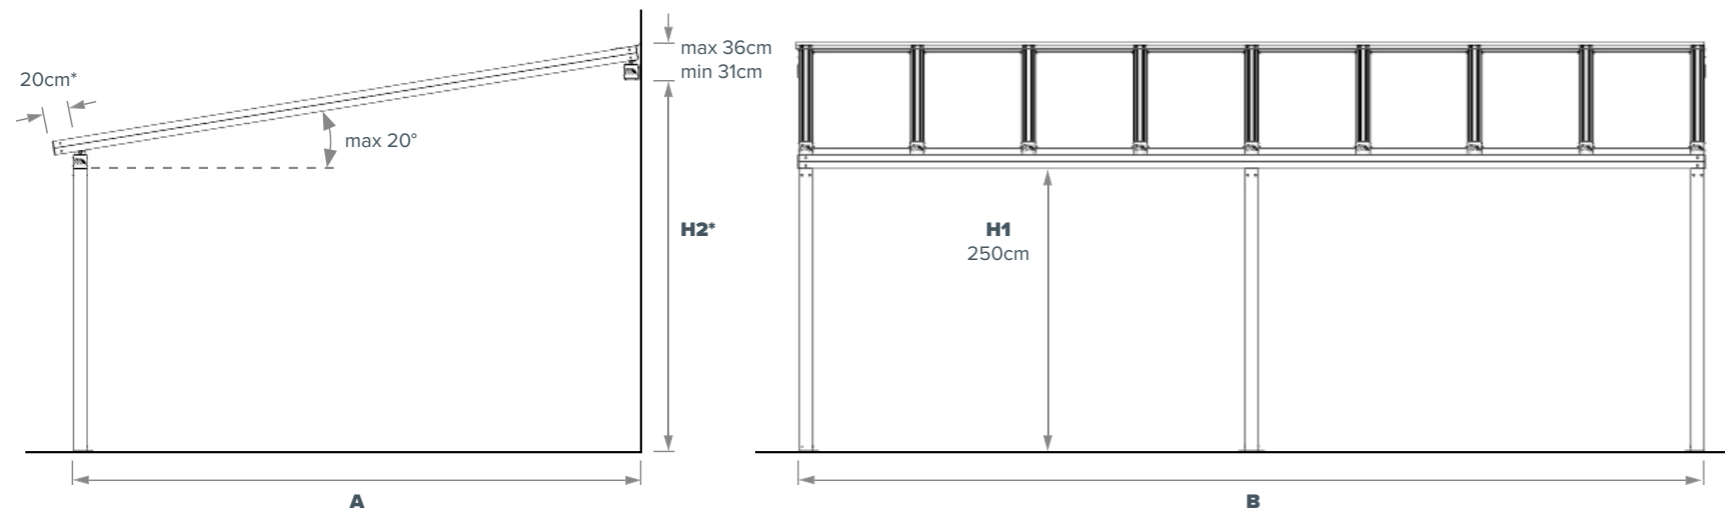

# EGS THE VENICE - DIMENSIONS

\*Projection varies based on the roof rafters slope

MAX DIMENSIONS														
A*	2 PILLARS			3 PILLARS						4 PILLARS			H1	Htot
	B** (cm)			B** (cm)						B** (cm)				
	300	300	400	500	500	600	700	800	900	1000	1000	1100	1200	250
350	300	400	500	500	600	700	800	900	1000	1000	1100	1200	250	*
400	300	400	500	500	600	700	800	900	1000	1000	1100	1200	250	*
450	300	400	500	500	600	700	800	900	1000	1000	1100	1200	250	*
500	300	400	500	500	600	700	800	900	1000	1000	1100	1200	250	*