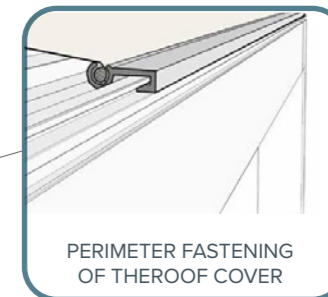

EGS THE MILAN

EGS THE MILAN - DIMENSIONS

MAX DIMENSIONS					
SQUARED STRUCTURE 	A (cm)	B (cm)	Htot (cm)	Htot (cm)	AREA (m ²)
			300	300	
	400	400	250	312	16
			300	362	
	500	500	250	324	25
			300	374	
RECTANGULAR STRUCTURE 	300	400	250	308	12
			300	358	
	300	500	250	314	15
			300	364	
	400	500	250	319	20
			300	369	