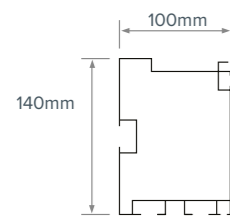

EGS THE MILAN

EGS THE MILAN - DIMENSIONS

MAX DIMENSIONS					
SQUARED STRUCTURE 	A (cm)	B (cm)	Htot (cm)	Htot (cm)	AREA (m ²)
			300	300	
	400	400	250	312	16
			300	362	
	500	500	250	324	25
			300	374	
RECTANGULAR STRUCTURE 	300	400	250	308	12
			300	358	
	300	500	250	314	15
			300	364	
	400	500	250	319	20
			300	369	