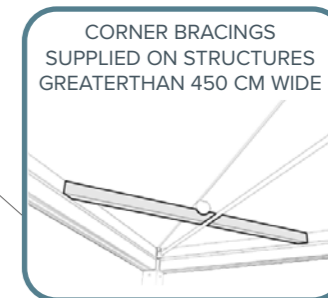

EGS THE MILAN

EGS THE MILAN - DIMENSIONS

MAX DIMENSIONS					
SQUARED STRUCTURE 	A (cm)	B (cm)	Htot (cm)	Htot (cm)	AREA (m ²)
			300	300	
	400	400	250	312	16
			300	362	
	500	500	250	324	25
			300	374	
RECTANGULAR STRUCTURE 	300	400	250	308	12
			300	358	
	300	500	250	314	15
			300	364	
	400	500	250	319	20
			300	369	