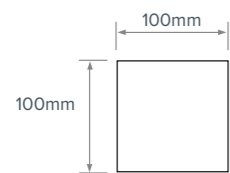

EGS THE MILAN

EGS THE MILAN - DIMENSIONS

MAX DIMENSIONS					
SQUARED STRUCTURE 	A (cm)	B (cm)	Htot (cm)	Htot (cm)	AREA (m ²)
			300	300	
	400	400	250	312	16
			300	362	
	500	500	250	324	25
			300	374	
RECTANGULAR STRUCTURE 	300	400	250	308	12
			300	358	
	300	500	250	314	15
			300	364	
	400	500	250	319	20
			300	369	