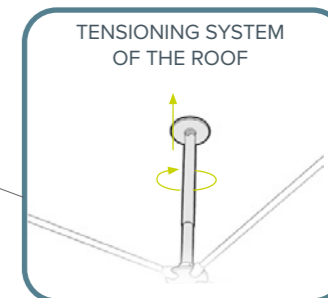

EGS THE MILAN

EGS THE MILAN - DIMENSIONS

MAX DIMENSIONS					
SQUARED STRUCTURE 	A (cm)	B (cm)	Htot (cm)	Htot (cm)	AREA (m ²)
			300	300	
	400	400	250	312	16
			300	362	
	500	500	250	324	25
			300	374	
RECTANGULAR STRUCTURE 	300	400	250	308	12
			300	358	
	300	500	250	314	15
			300	364	
	400	500	250	319	20
			300	369	