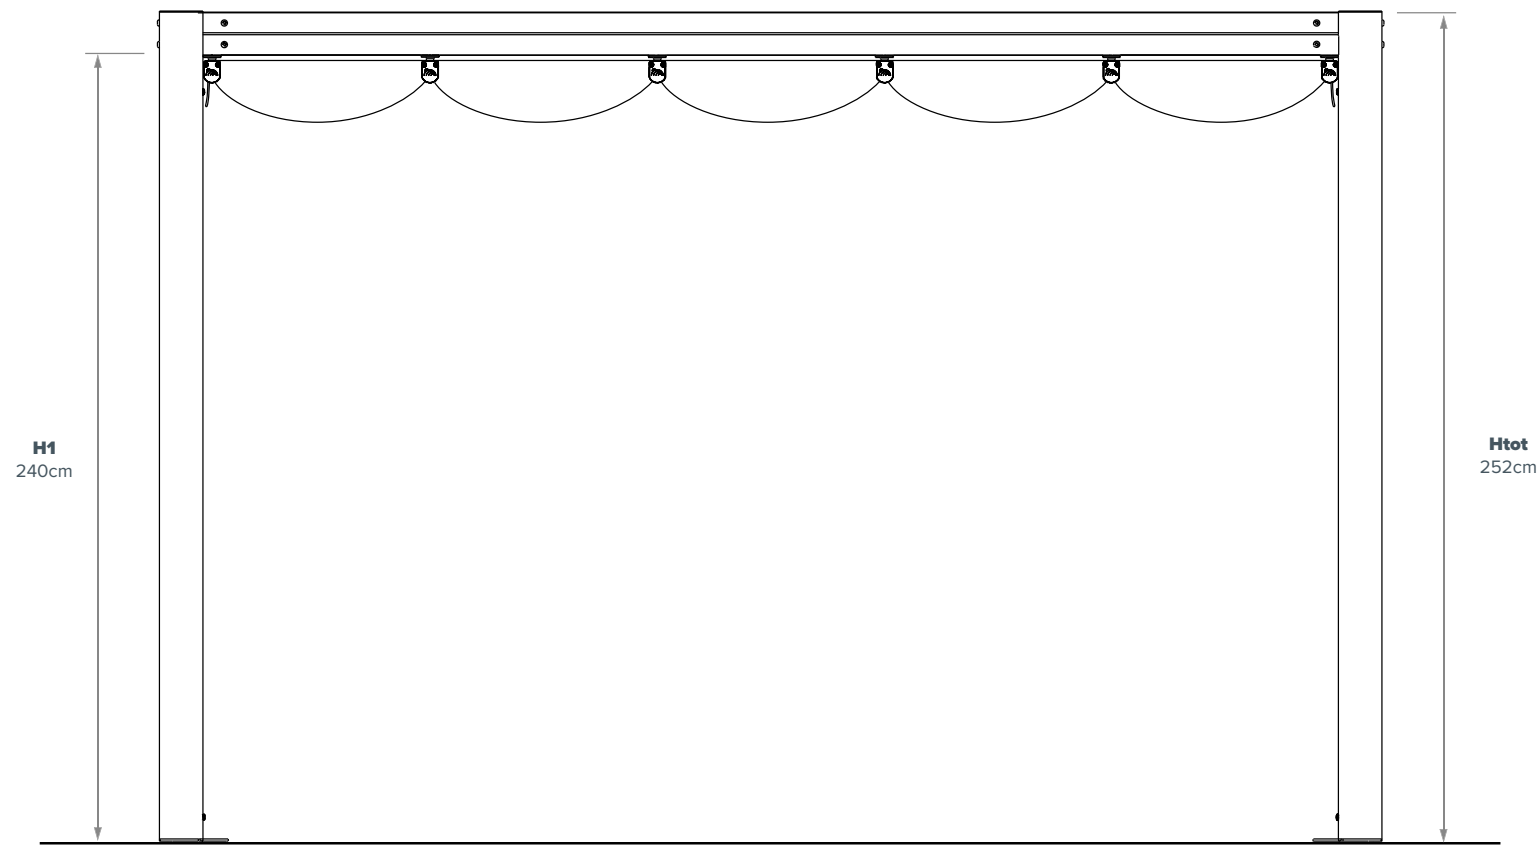

# EGS THE RIMINI 120 - DIMENSIONS

MAX DIMENSIONS				
FREE STANDING STRUCTURE	WALL-MOUNTED STRUCTURE	A (cm)	B (cm)	AREA (m <sup>2</sup> )
		300	300	9
		400	400	16
		500	500	25
		300	400	12
		300	500	15
		400	500	20
		400	300	12
		500	300	15
		500	400	20
		600	300	18
		600	400	24
		600	500	30