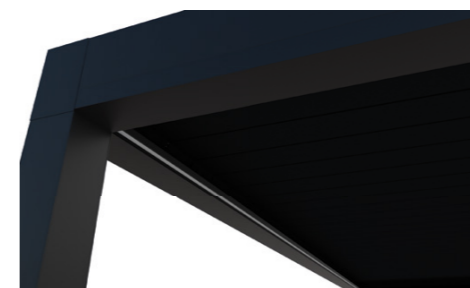

EGS THE VENICE - LOUVE COLOURS

Alaska White / 9016

Mercury Gray / 7040

Cappuccino Beige / 1019

Space Gray / 7016

Sand White / 1013

Polar Silver / 7035

Cocoa Brown / 8017