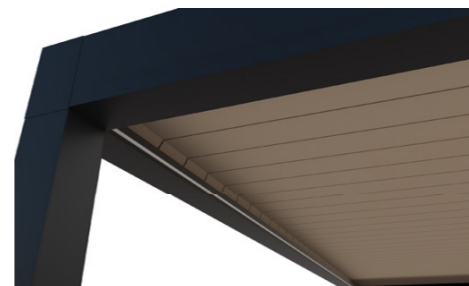

Cappuccino Beige / 1019