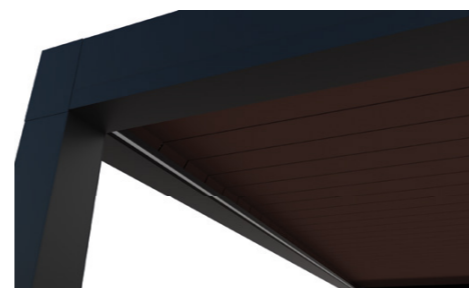

EGS THE VENICE - LOUVE COLOURS

Alaska White / 9016

Mercury Gray / 7040

Cappuccino Beige / 1019

Space Gray / 7016

Sand White / 1013

Polar Silver / 7035

Cocoa Brown / 8017