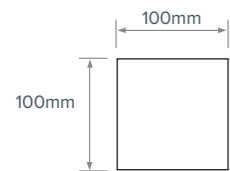

EGS THE MILAN

EGS THE MILAN - DIMENSIONS

MAX DIMENSIONS					
SQUARED STRUCTURE 	A (cm)	B (cm)	Htot (cm)	Htot (cm)	AREA (m ²)
	300	300	250	300	9
			300	350	
	400	400	250	312	16
			300	362	
	500	500	250	324	25
300			374		
RECTANGULAR STRUCTURE 	300	400	250	308	12
			300	358	
	300	500	250	314	15
			300	364	
	400	500	250	319	20
			300	369	