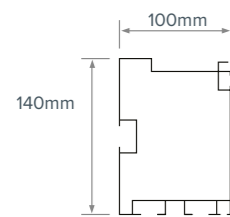

EGS THE MILAN

EGS THE MILAN - DIMENSIONS

MAX DIMENSIONS					
SQUARED STRUCTURE 	A (cm)	B (cm)	Htot (cm)	Htot (cm)	AREA (m ²)
	300	300	250	300	9
			300	350	
	400	400	250	312	16
			300	362	
	500	500	250	324	25
300			374		
RECTANGULAR STRUCTURE 	300	400	250	308	12
			300	358	
	300	500	250	314	15
			300	364	
	400	500	250	319	20
			300	369	