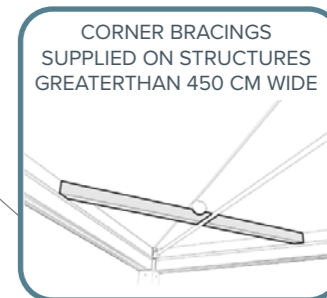

EGS THE MILAN

EGS THE MILAN - DIMENSIONS

MAX DIMENSIONS					
SQUARED STRUCTURE 	A (cm)	B (cm)	Htot (cm)	Htot (cm)	AREA (m ²)
	300	300	250	300	9
			300	350	
	400	400	250	312	16
			300	362	
	500	500	250	324	25
300			374		
RECTANGULAR STRUCTURE 	300	400	250	308	12
			300	358	
	300	500	250	314	15
			300	364	
	400	500	250	319	20
			300	369	