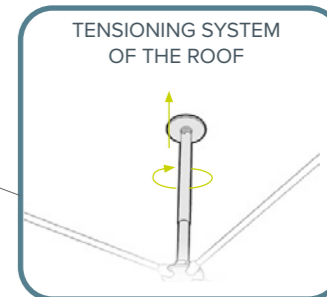

EGS THE MILAN

EGS THE MILAN - DIMENSIONS

MAX DIMENSIONS					
SQUARED STRUCTURE 	A (cm)	B (cm)	Htot (cm)	Htot (cm)	AREA (m ²)
	300	300	250	300	9
			300	350	
	400	400	250	312	16
			300	362	
	500	500	250	324	25
300			374		
RECTANGULAR STRUCTURE 	300	400	250	308	12
			300	358	
	300	500	250	314	15
			300	364	
	400	500	250	319	20
			300	369	