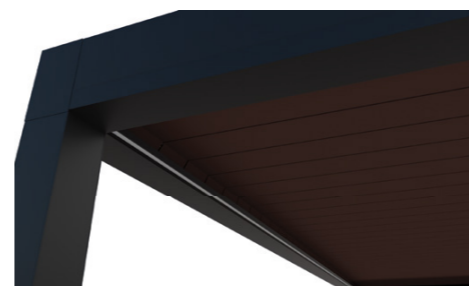

EGS THE ROMA - LOUVE COLOURS

Alaska White / 9016

Mercury Gray / 7040

Cappuccino Beige / 1019

Space Gray / 7016

Sand White / 1013

Polar Silver / 7035

Cocoa Brown / 8017