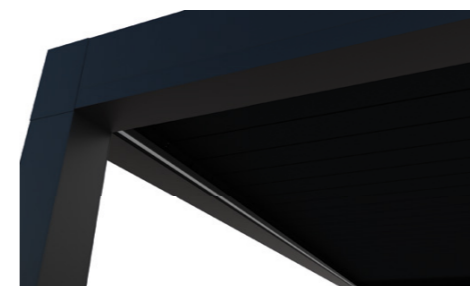

EGS THE ROMA - LOUVE COLOURS

Alaska White / 9016

Mercury Gray / 7040

Cappuccino Beige / 1019

Space Gray / 7016

Sand White / 1013

Polar Silver / 7035

Cocoa Brown / 8017